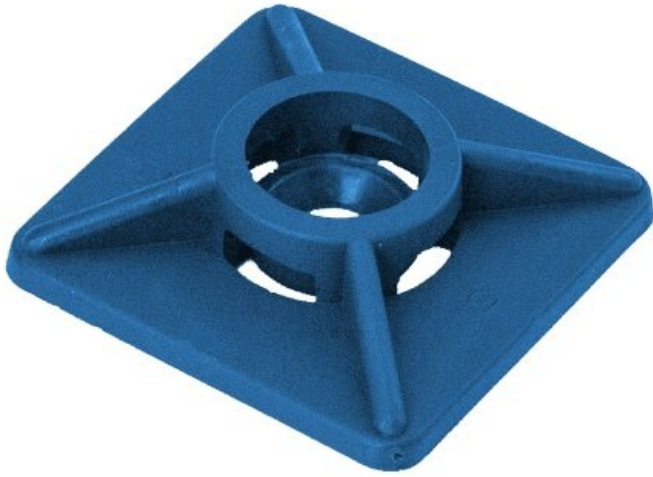

KBH 27 x 27 HDD

Ref. **70710**
EAN **4251269323**
416
Unidad de
embalaje **100**
Largo **27 mm**
Ancho **27 mm**
Color **azul (similar**
RAL 5005)

---

icotek®
smart cable management