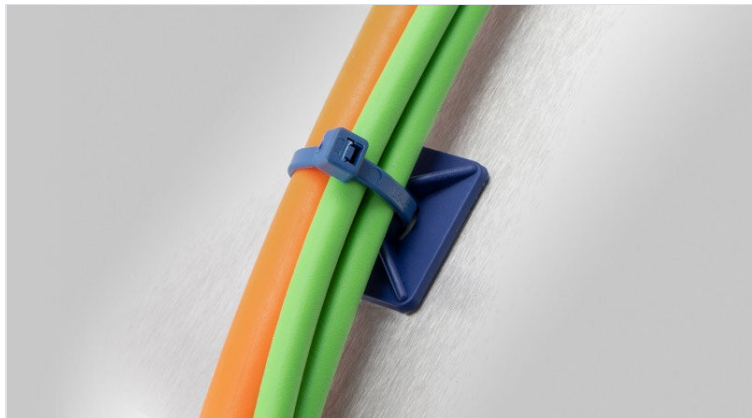

# KB-HDD | KBH-HDD | Bridas y soportes detectables

para la industria alimentaria y farmacéutica

Las bridas y soportes para bridas detectables son aptas para su uso en la industria alimentaria y farmacéutica. Las bridas se pueden usar para cerrar embalajes y paquetes.

Las bridas y soportes detectables se emplean para fijar cables y tubos, de esta forma se facilita su guiado y se sujeta ante el tiro o la tracción.

El soporte para bridas se monta sobre una superficie, bien de forma atornillada o a través de un adhesivo.